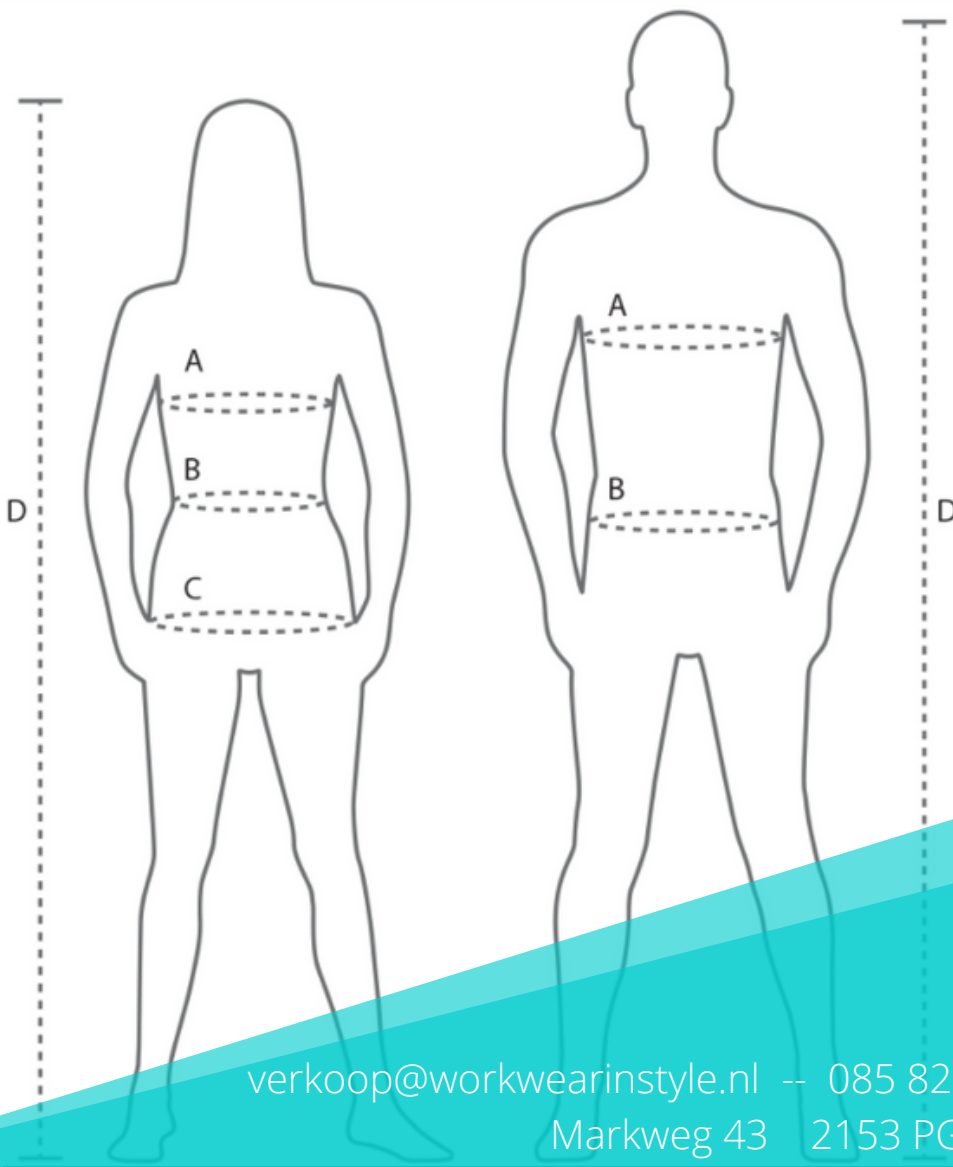

Maattabel ID Identity Kleding

LADIES

	Standard	XS	S	M	L	XL	2XL	3XL
A	Cheast measurement	80	86	92	100	108	116	124
B	Waist measurement	64	69	74	80	86	92	98
C	Hip measurement	90	95	100	106	112	118	124
D	Height	166	167	168	169	170	171	172

MEN

	Standard	XS	S	M	L	XL	2XL	3XL
	Shirts		37/38	39/40	41/42	43/44	45/46	47/48
A	Chest measurement	84	90	96	104	112	120	128
B	Hip measurement	75	80	85	91	97	103	109
D	Height	178	179	180	181	182	183	184

A. Borstwijdte moet horizontaal worden gemeten op het breedste punt

B. Taillewijdte moet horizontaal worden gemeten op het smalste punt

C. Heupbreedte moet horizontaal worden gemeten op het breedste punt